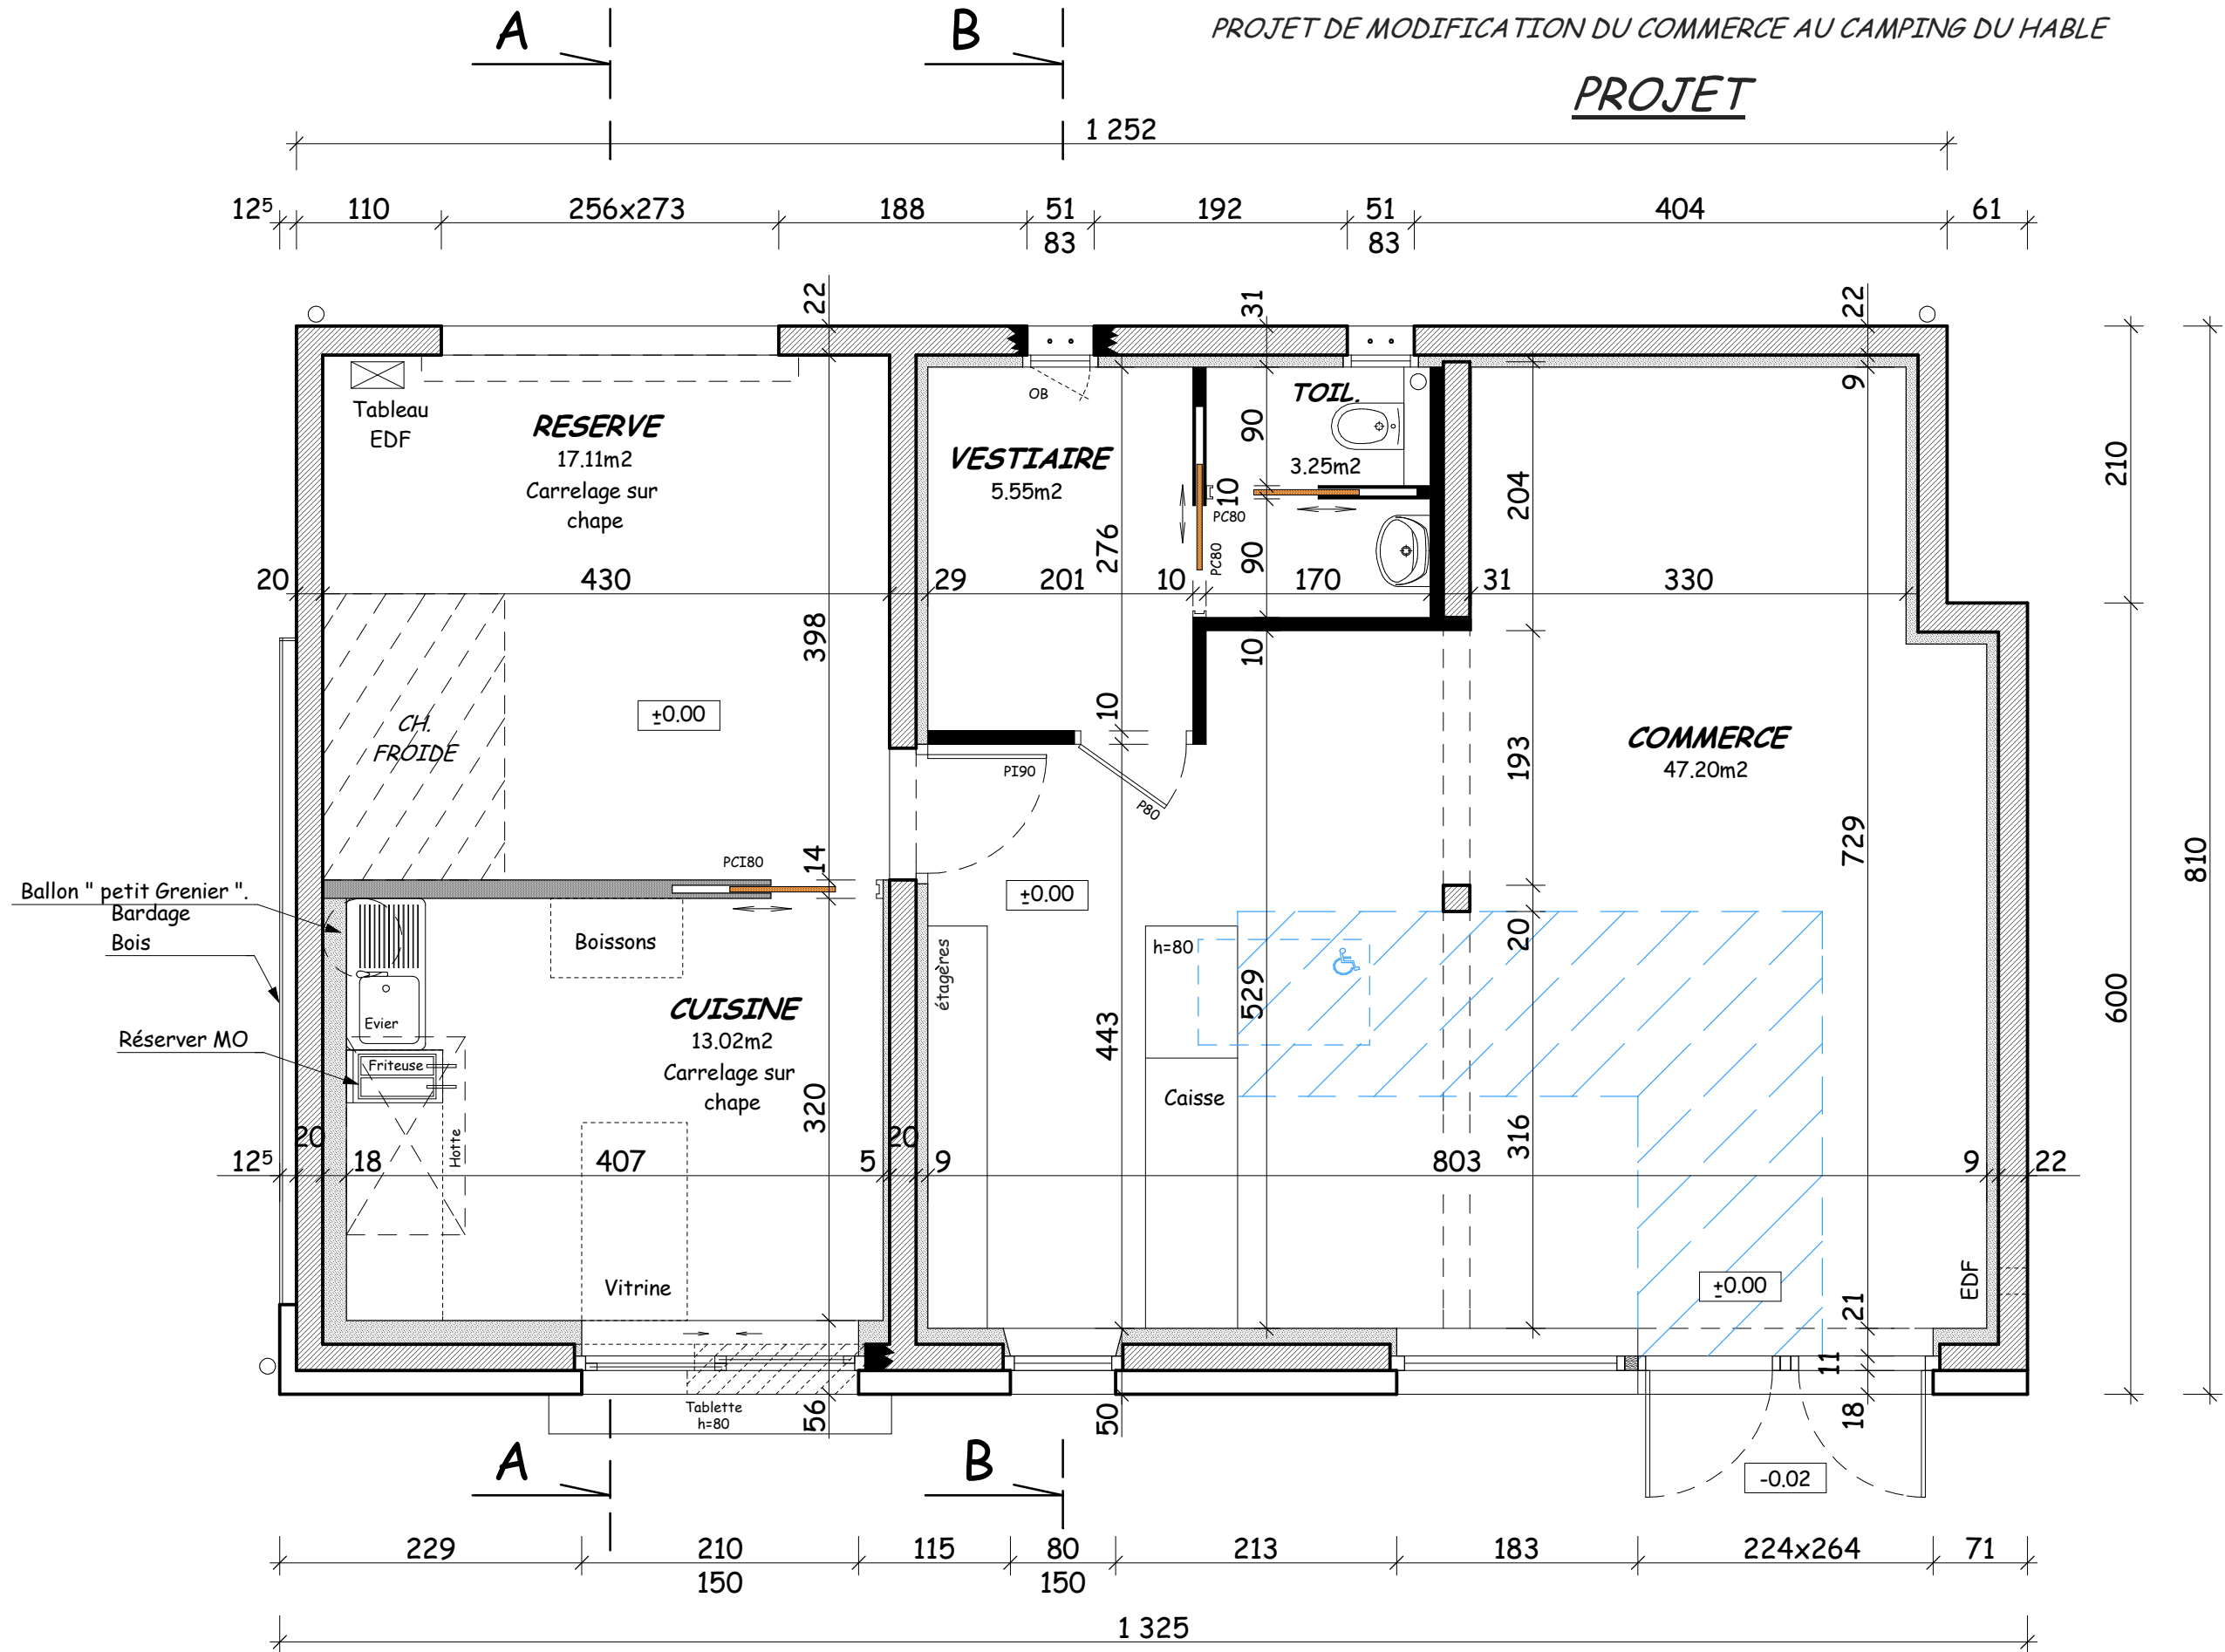

COMMUNE D'OMONVILLE LA ROGUE

PROJET DE MODIFICATION DU COMMERCE AU CAMPING DU HABLE

PROJET

VUE EN PLAN

Echelle: 1/50